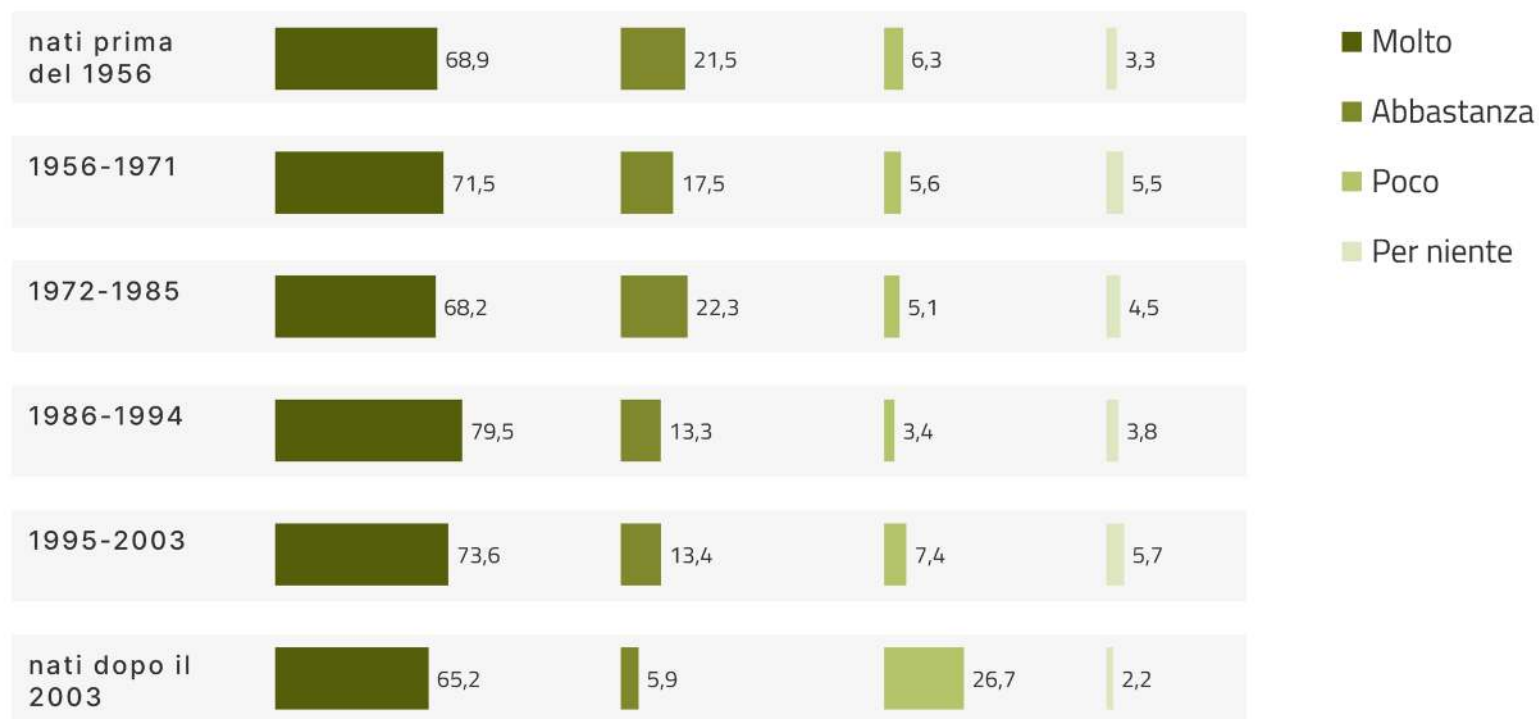

Risultati ladino (Fodom, Col e Anpezo) – Atteggiamenti

Q1301cL2A. In che misura è d'accordo con l'affermazione "Leggo e scrivo meglio in italiano che in ladino"?
(Distribuzione per anno di nascita)

CLAM
2021
CIMBRO
LADINO
MOCHENO

Il grafico illustra come variano le percentuali di chi è d'accordo con l'affermazione che *leggo e scrivo meglio in italiano che in ladino* in base all'anno di nascita degli informanti.