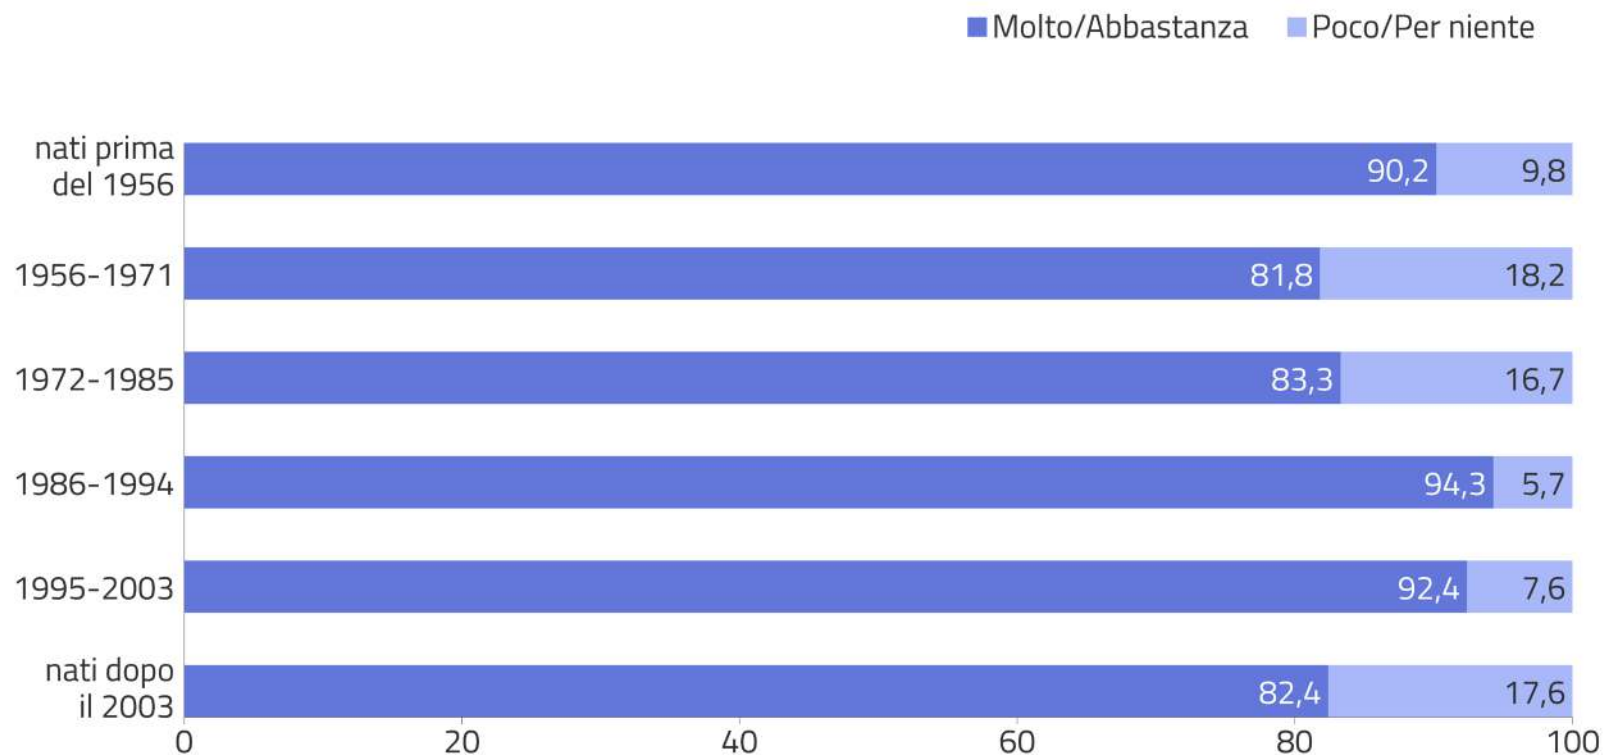

Risultati mòcheno – Atteggiamenti

Q1301bMA. In che misura è d'accordo con l'affermazione "I più giovani dovrebbero studiare il mòcheno"?
(Distribuzione per anno di nascita)

CLAM
2021
CIMBRO
LADINO
MÒCHENO

Il grafico illustra come variano le percentuali di chi è d'accordo con l'affermazione che i più giovani dovrebbero studiare il mòcheno in base all'anno di nascita degli informanti.