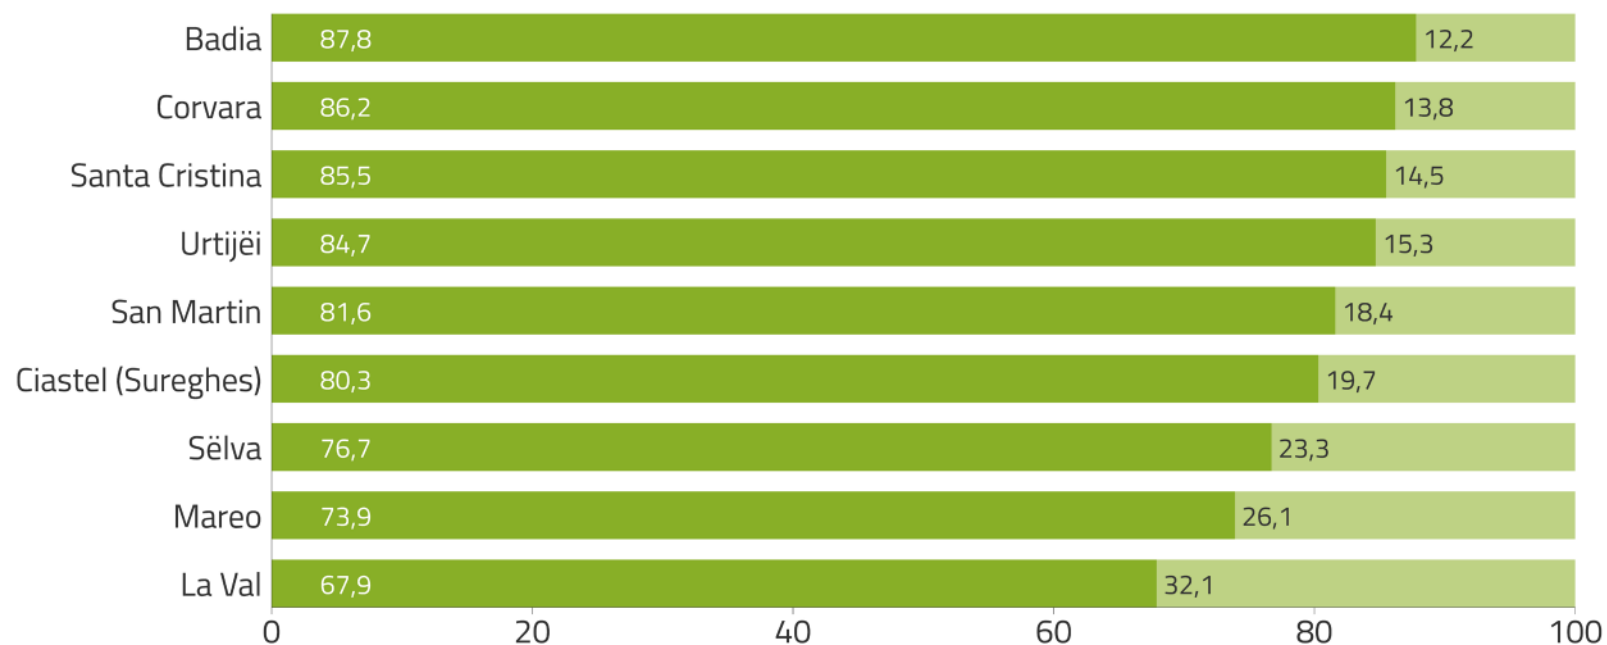

## Risultati ladino (Gardenese e Badiotto) – Atteggiamenti

Q1301bL1C. In che misura è d'accordo con l'affermazione "I più giovani dovrebbero studiare il ladino"?  
(Distribuzione per comune)

■ Molto / Abbastanza ■ Poco / Per niente

CLAM  
2021  
CIMBRO  
LADINO  
MÖCHENO

Il grafico illustra come variano le percentuali per comune di chi è d'accordo con l'affermazione che *i più giovani dovrebbero studiare il ladino*.