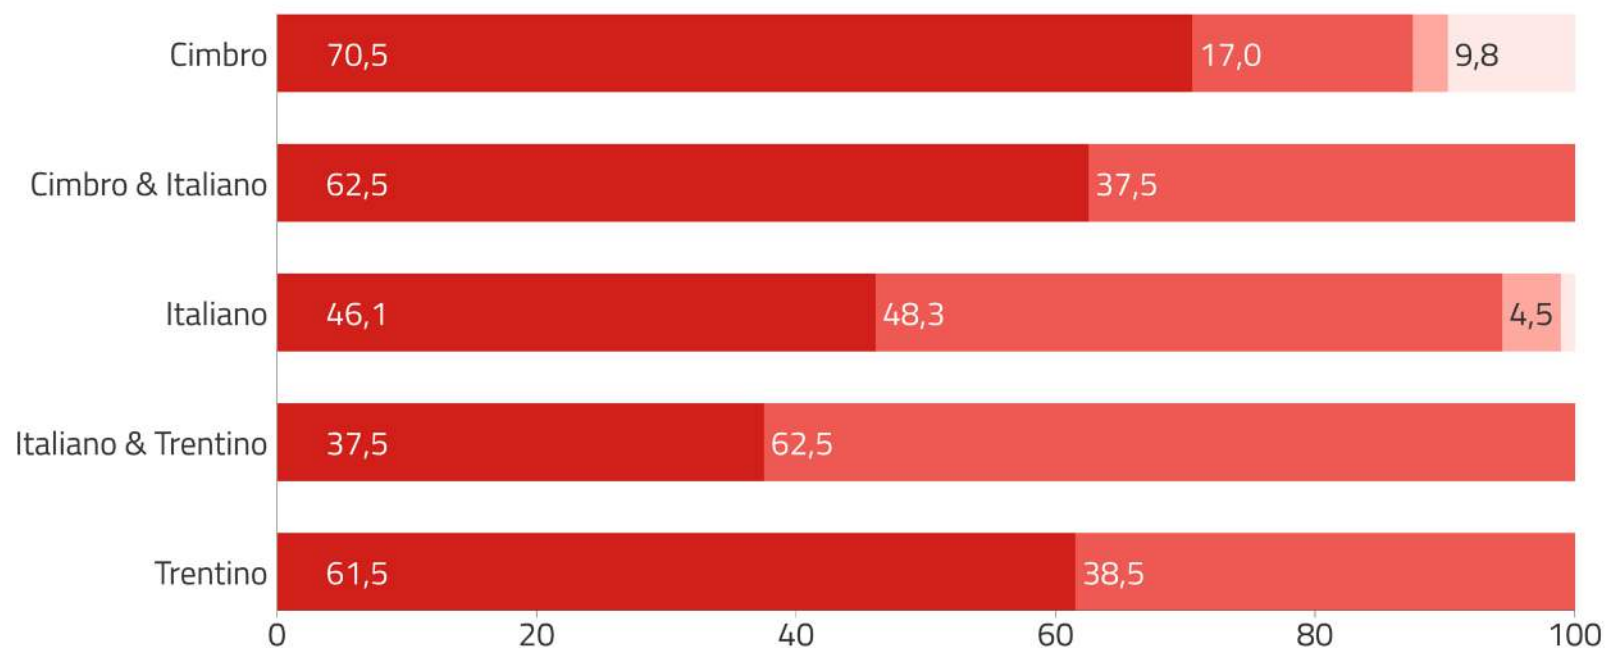

## Risultati cimbro – Atteggiamenti

Q1301aZLM. In che misura è d'accordo con l'affermazione "Il cimbro è in pericolo di scomparsa"?  
(Distribuzione per lingua madre)

■ Molto ■ Abbastanza ■ Poco ■ Per niente

CLAM  
2021  
CIMBRO  
LADINO  
MÜSCHEN

Il grafico illustra come variano le percentuali di chi è d'accordo con l'affermazione che *il cimbro è in pericolo di scomparsa* in base alla lingua madre dichiarata.