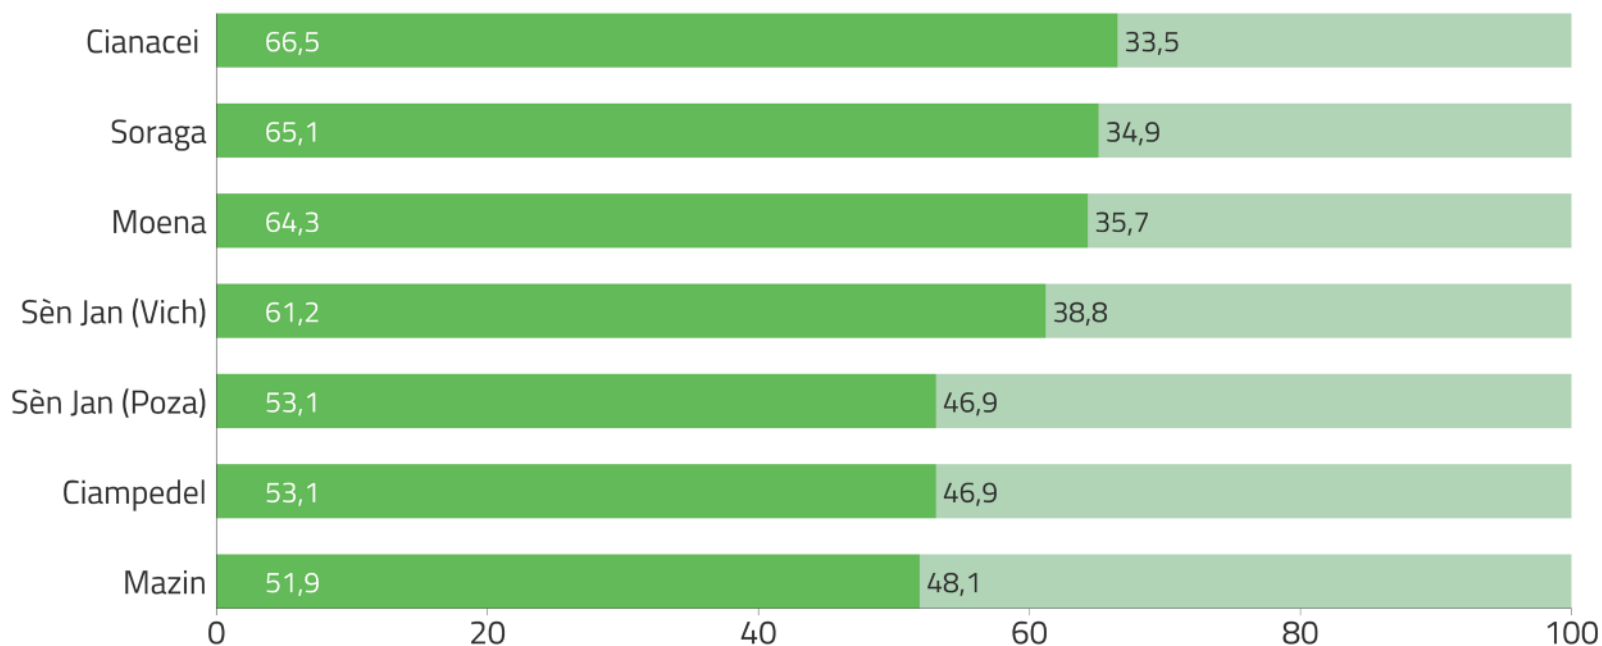

Risultati ladino (Fassano) – Atteggiamenti

Q1301aL3C. In che misura è d'accordo con l'affermazione "Il ladino è in pericolo di scomparsa"?
(Distribuzione per comune)

■ Molto / Abbastanza ■ Poco / Per niente

CLAM
2021
CIMBRO
LADINO
MÖCHENO

Il grafico illustra come variano le percentuali per comune di chi è d'accordo con l'affermazione che *il ladino è in pericolo di scomparsa*.