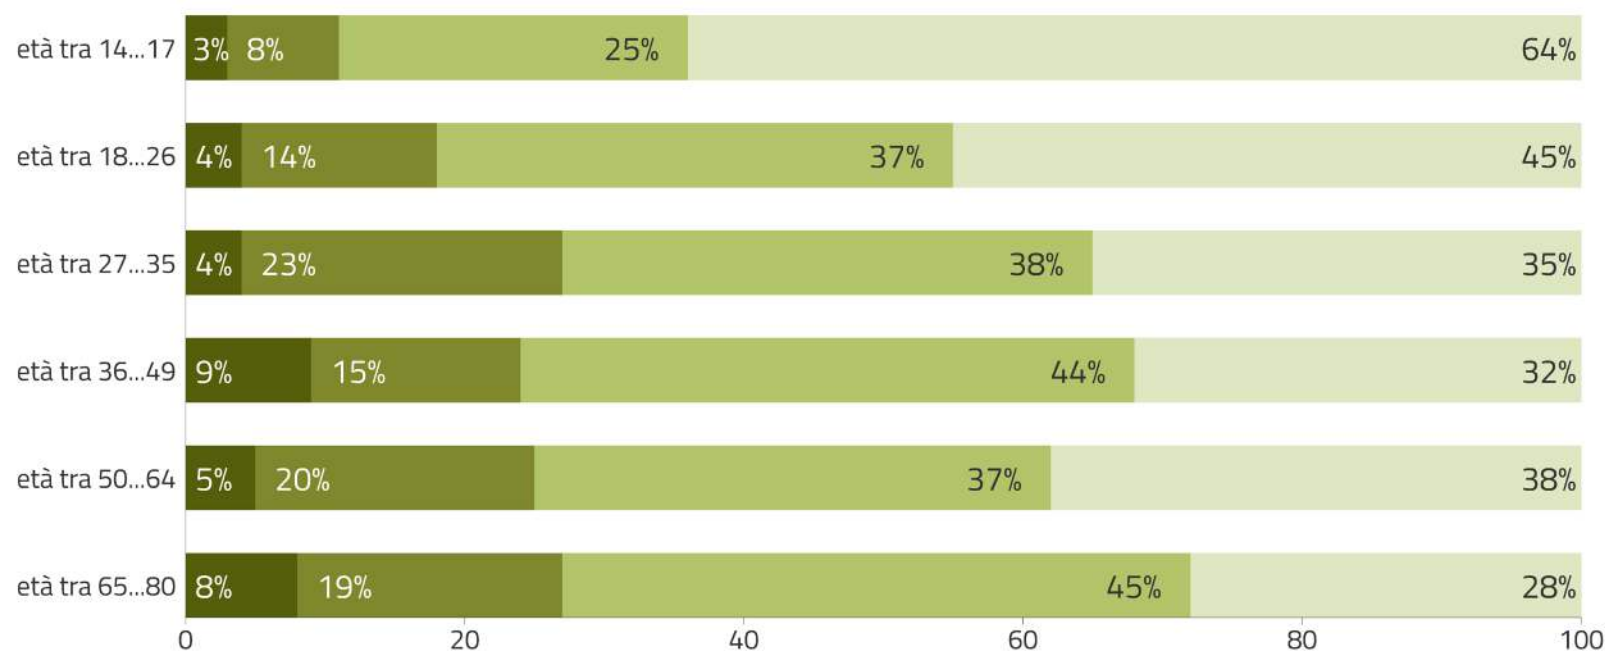

Risultati ladino (Fodom, Col e Anpezo) – Competenze

Q0806L2E. Sa scrivere il ladino della sua valle? (Distribuzione per età)

CLAM
2021
CIMBRO
LADINO
MÜCHENO

■ Bene ■ Abbastanza bene ■ Poco ■ Per niente

Il grafico illustra in quale percentuale gli informanti riconoscono di avere competenze buone/abbastanza buone/scarse/nulle nello scrivere la lingua ladina della loro valle in base all'età.