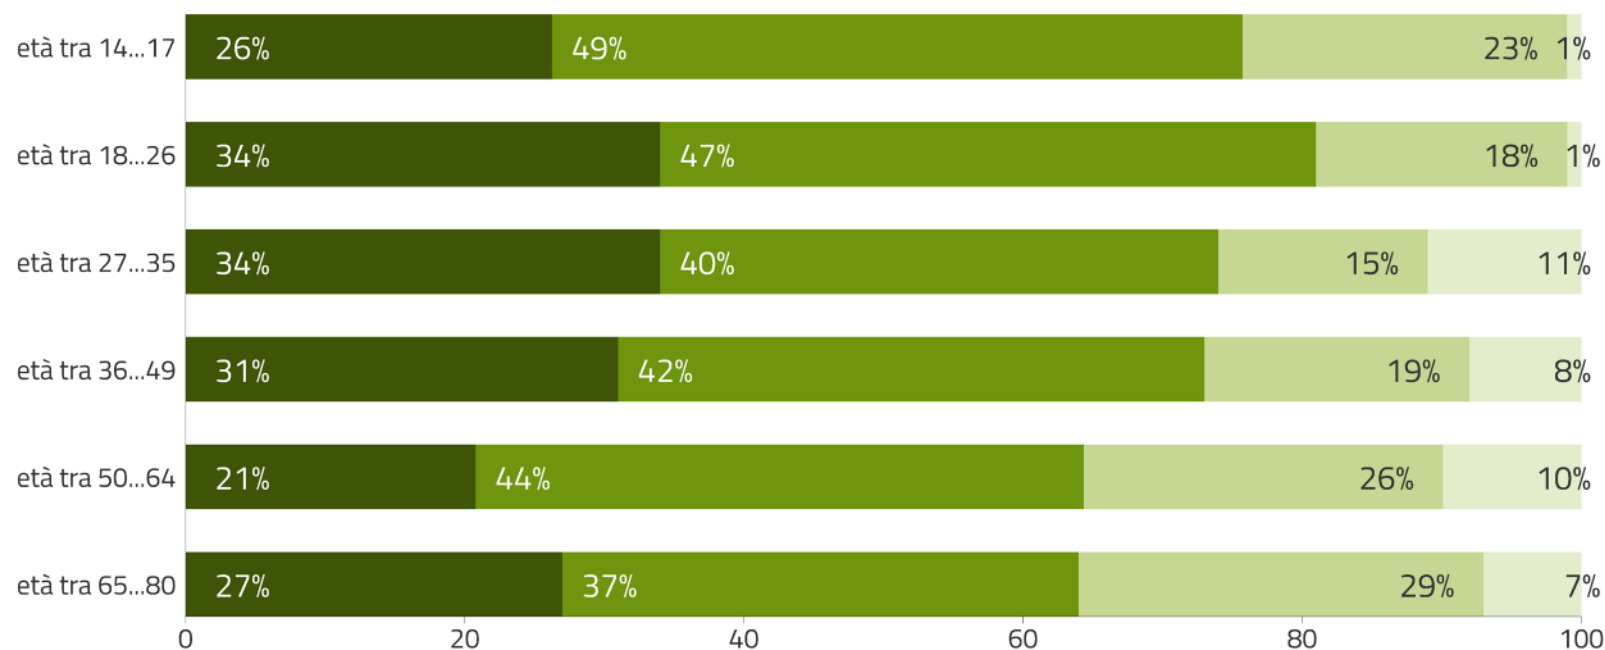

Risultati ladino (Gardenese e Badiotto) – Competenze

Q0806L1E. Sa scrivere il ladino della sua valle? (Distribuzione per età)

CLAM
2021
CIMBRO
LADINO
MÜCHENO

■ Bene ■ Abbastanza bene ■ Poco ■ Per niente

Il grafico illustra in quale percentuale gli informanti riconoscono di avere competenze buone/abbastanza buone/scarse/nulle nello scrivere la lingua ladina della loro valle in base all'età.