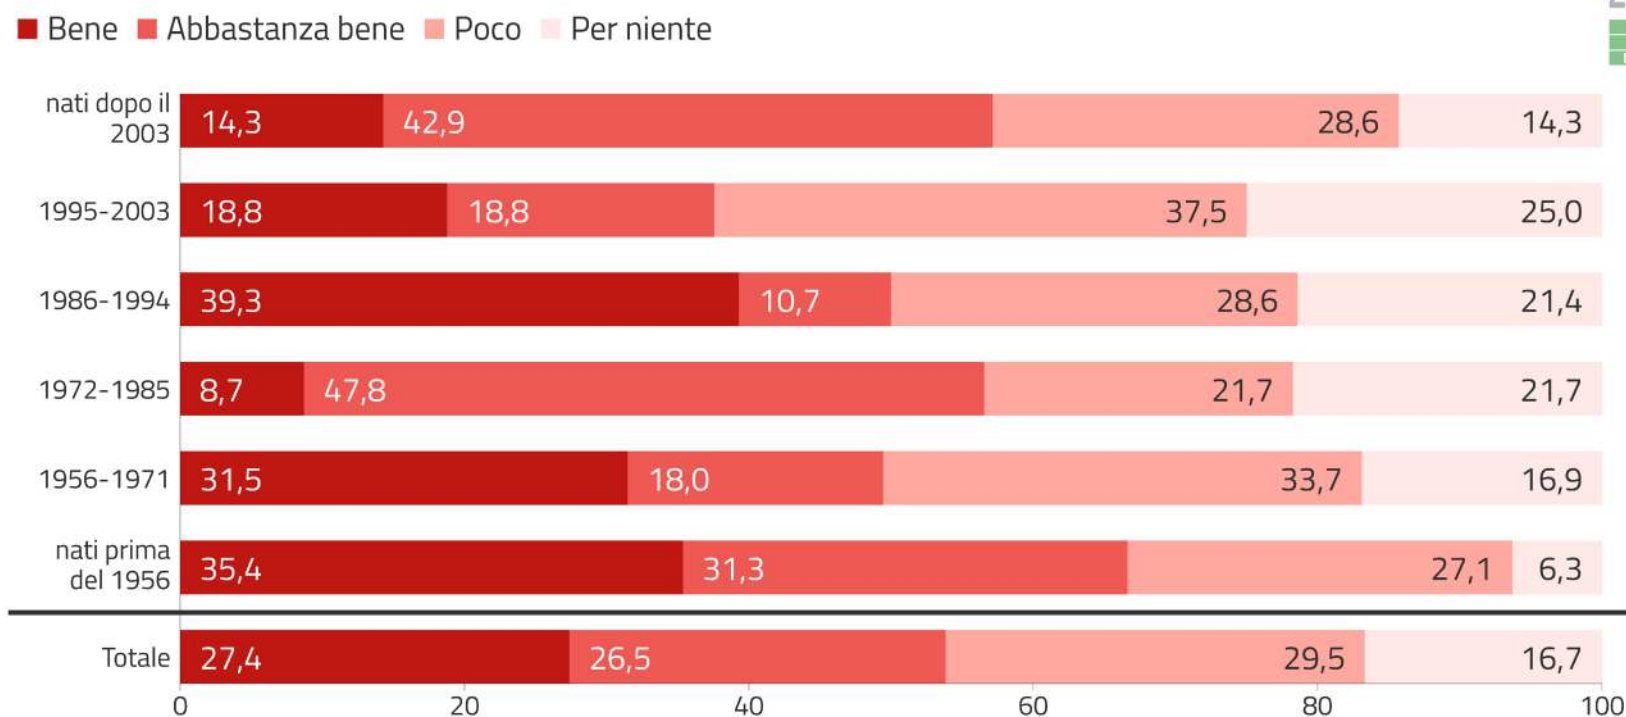

Risultati cimbro – Competenze

Q0804ZA. Sa leggere il cimbro? (Distribuzione per anno di nascita)

CLAM
2021
CIMBRO
LADINO
MOCHENO

Il grafico illustra in quale percentuale gli informanti riconoscono di avere competenze buone/abbastanza buone/scarse/nulle nel leggere la lingua cimbra in base all'anno di nascita.