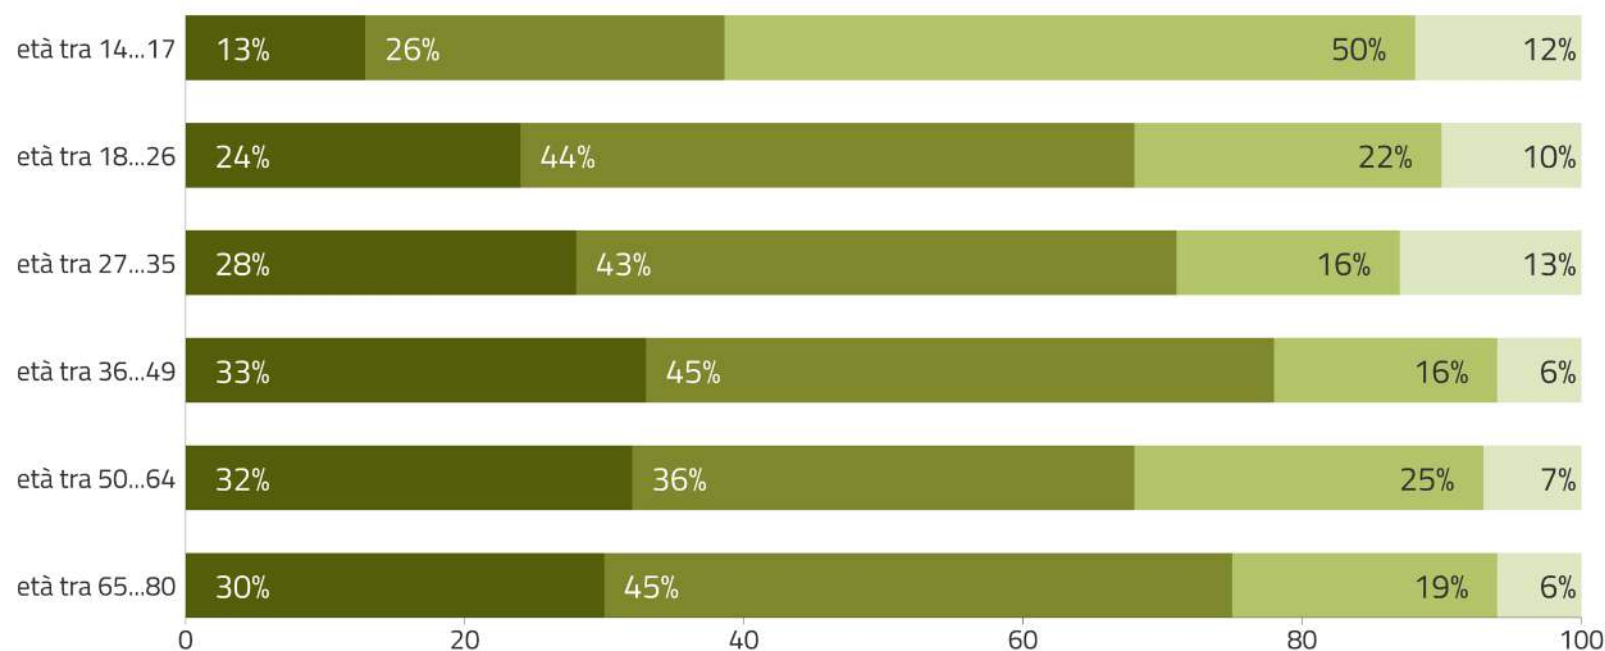

Risultati ladino (Fodom, Col e Anpezo) – Competenze

Q0804L2E. Sa leggere il ladino della sua valle? (Distribuzione per età)

CLAM
2021
CIMBRO
LADINO
MÜCHENO

■ Bene ■ Abbastanza bene ■ Poco ■ Per niente

Il grafico illustra in quale percentuale gli informanti riconoscono di avere competenze buone/abbastanza buone/scarse/nulle nel leggere la lingua ladina della loro valle in base all'età.