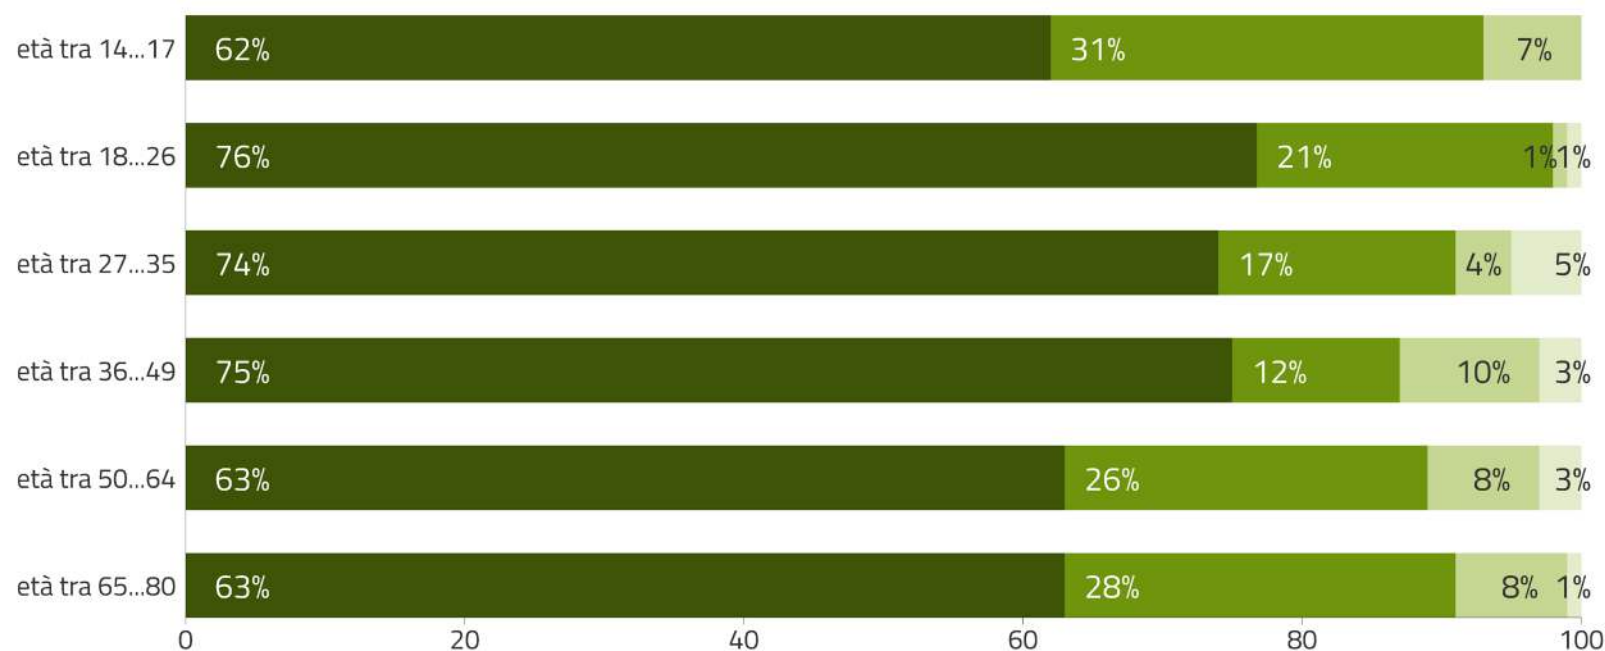

Risultati ladino (Gardenese e Badiotto) – Competenze

Q0804L1E. Sa leggere il ladino della sua valle? (Distribuzione per età)

CLAM
2021
CIMBRO
LADINO
MÜCHENO

■ Bene ■ Abbastanza bene ■ Poco ■ Per niente

Il grafico illustra in quale percentuale gli informanti riconoscono di avere competenze buone/abbastanza buone/scarse/nulle nel leggere la lingua ladina della loro valle in base all'età.