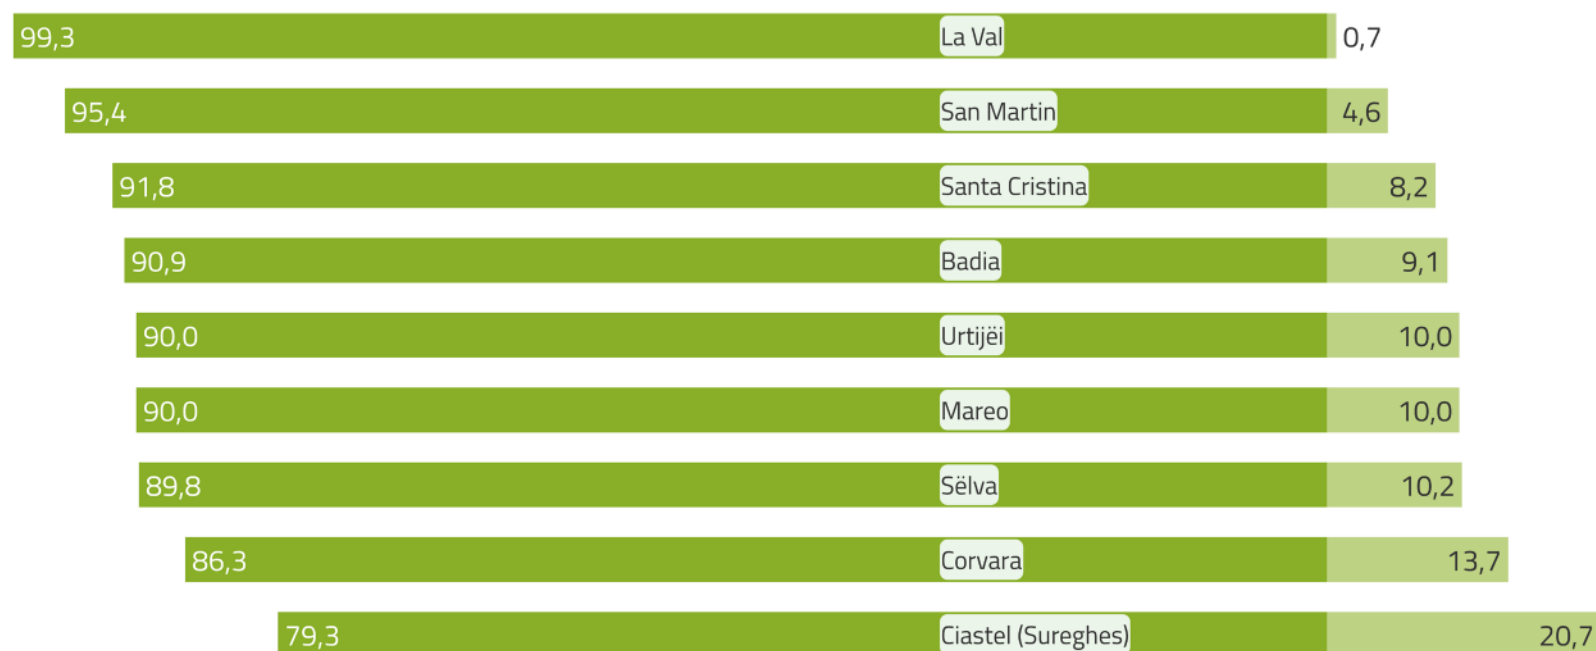

## Risultati ladino (Gardenese e Badiotto) – Competenze

Q0804L1C. Sa leggere il ladino della sua valle? (Distribuzione per comune)

■ Bene/Abbastanza bene ■ Poco/Per niente

CLAM  
2021  
CIMBRO  
LADINO  
MÖCHENO

Il grafico illustra in quale percentuale gli informanti nei comuni ladini dell'Alto Adige riconoscono di avere competenze buone/abbastanza buone, oppure competenze scarse/nulle nel leggere la lingua ladina della loro valle.