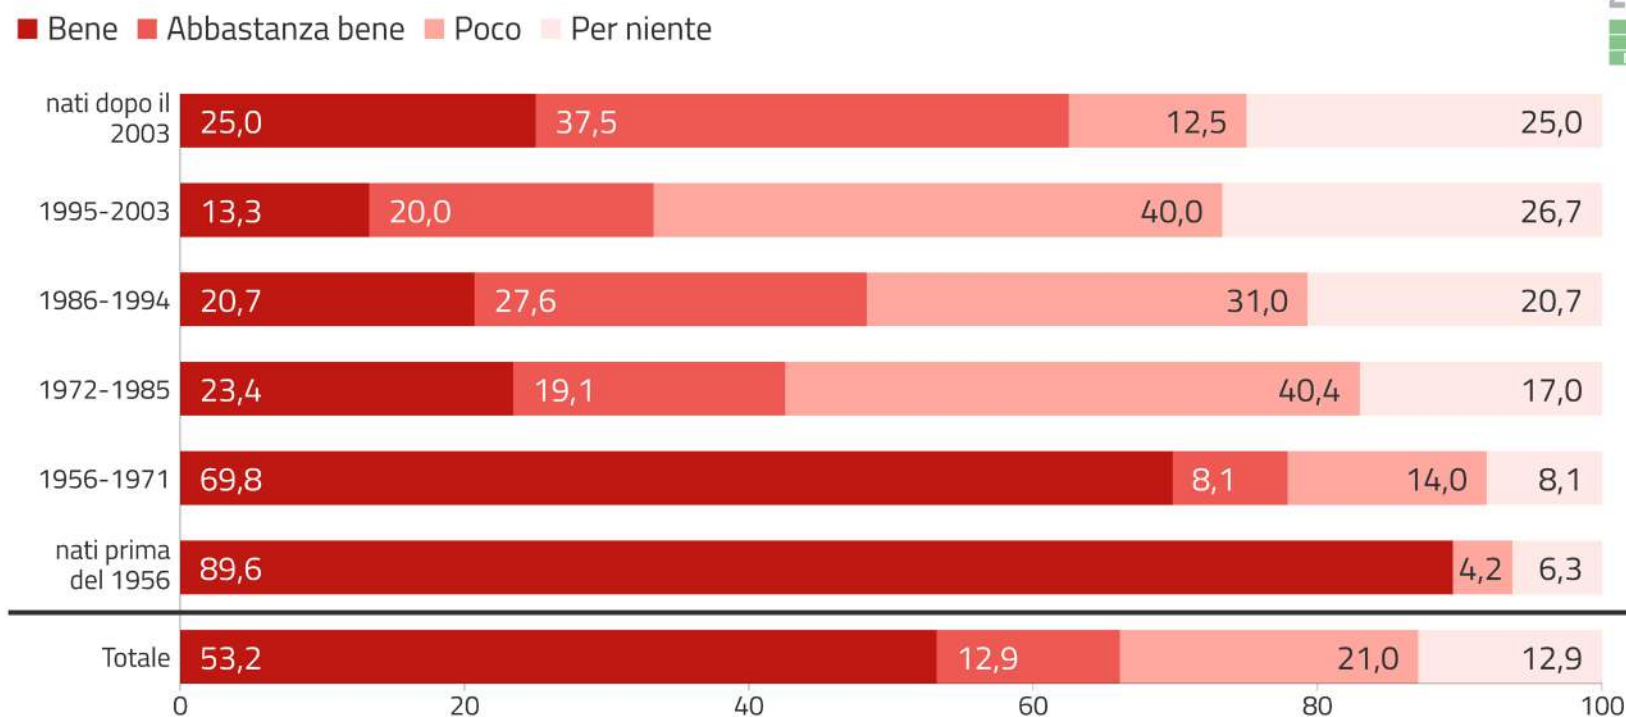

## Risultati cimbro – Competenze

### Q0803ZA. Sa parlare il cimbro? (Distribuzione per anno di nascita)

CLAM  
2021  
CIMBRO  
LADINO  
MOCHENO

Il grafico illustra in quale percentuale gli informanti riconoscono di avere competenze buone/abbastanza buone/scarse/nulle nel parlare la lingua cimbra in base all'anno di nascita.