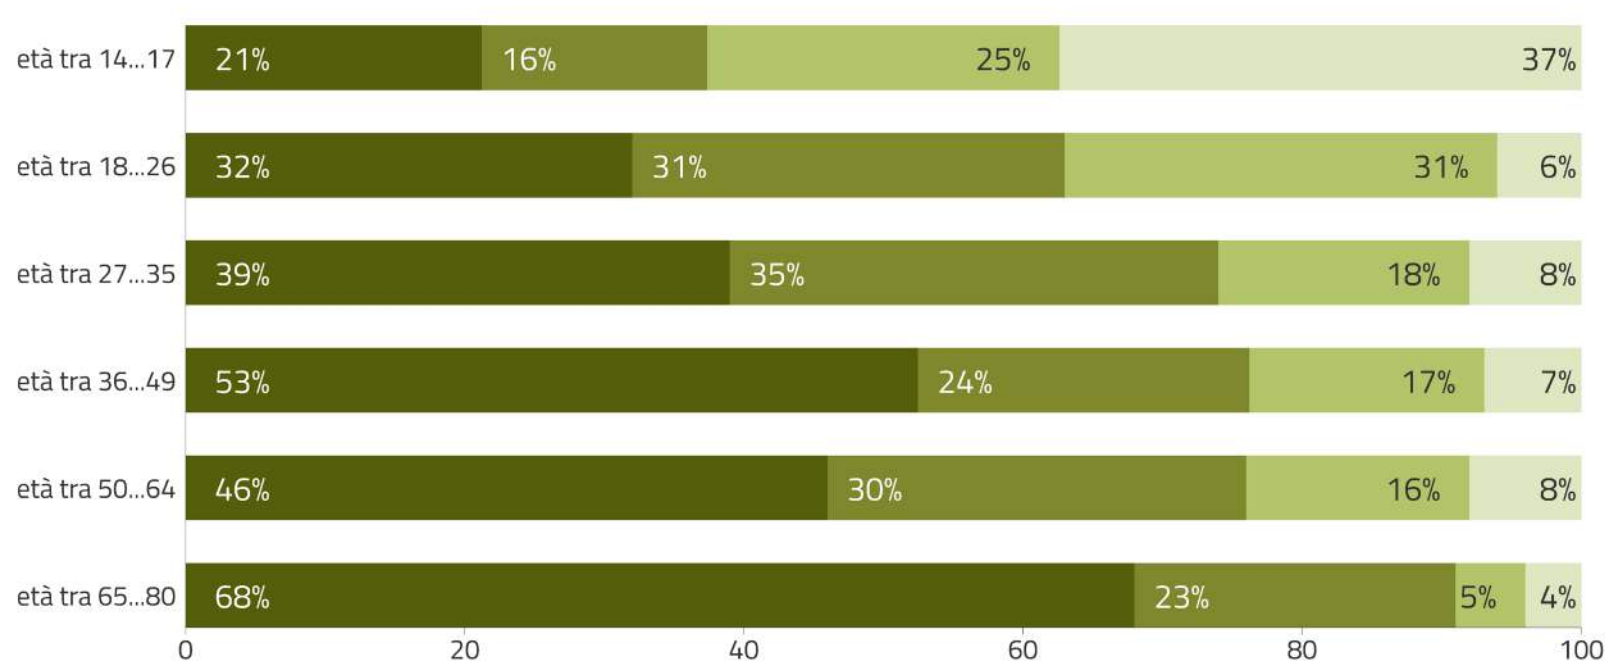

Risultati ladino (Fodom, Col e Anpezo) – Competenze

Q0803L2E. Sa parlare il ladino della sua valle? (Distribuzione per età)

CLAM
2021
CIMBRO
LADINO
MÜCHENO

■ Bene ■ Abbastanza bene ■ Poco ■ Per niente

Il grafico illustra in quale percentuale gli informanti riconoscono di avere competenze buone/abbastanza buone/scarse/nulle nel parlare la lingua ladina della loro valle in base all'età.