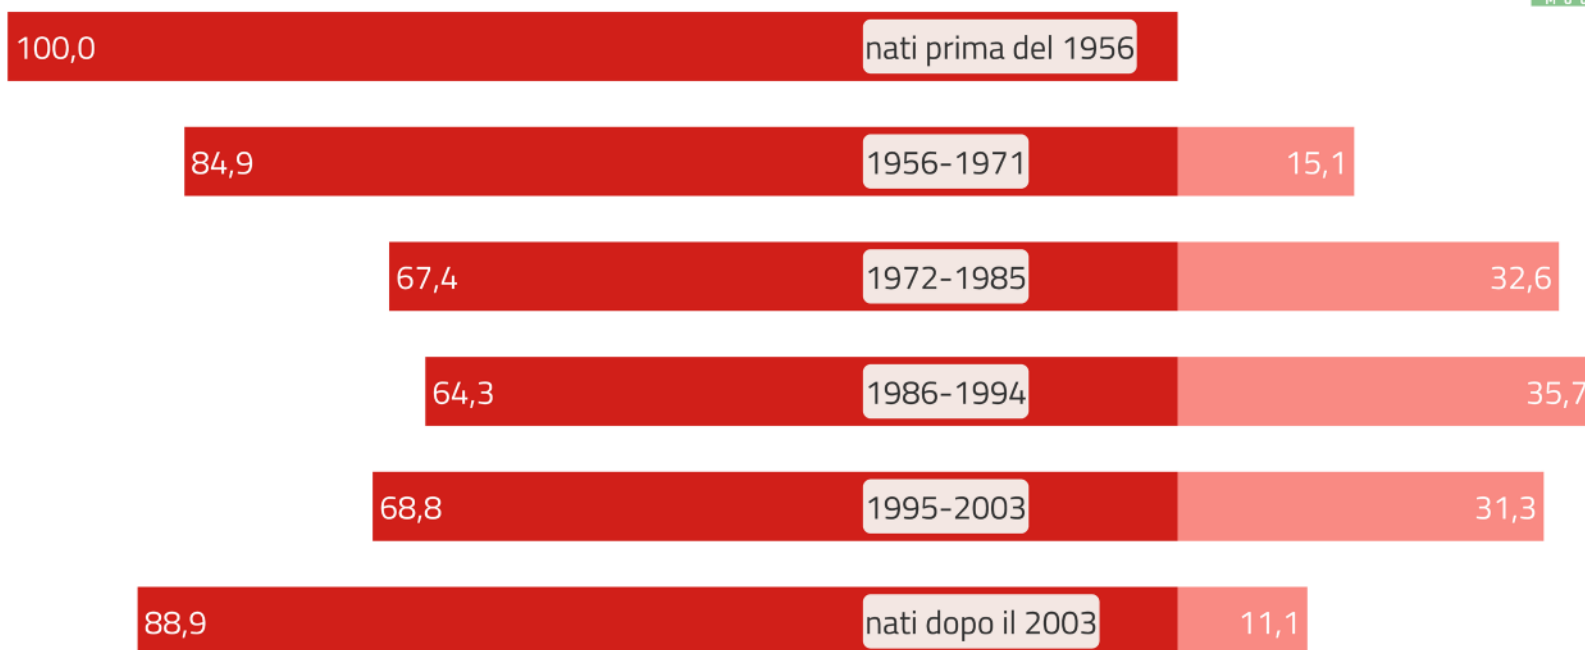

## Risultati cimbro – Competenze

### Q0802ZA. Capisce il cimbro? (Distribuzione per anno di nascita)

CLAM  
2021  
CIMBRO  
LADINO  
MOCHENO

■ Bene/Abbastanza bene ■ Poco/Per niente

Il grafico illustra in quale percentuale gli informanti riconoscono di avere competenze buone/abbastanza buone, oppure competenze scarse/nulle nel capire la lingua cimbra in base all'anno di nascita.