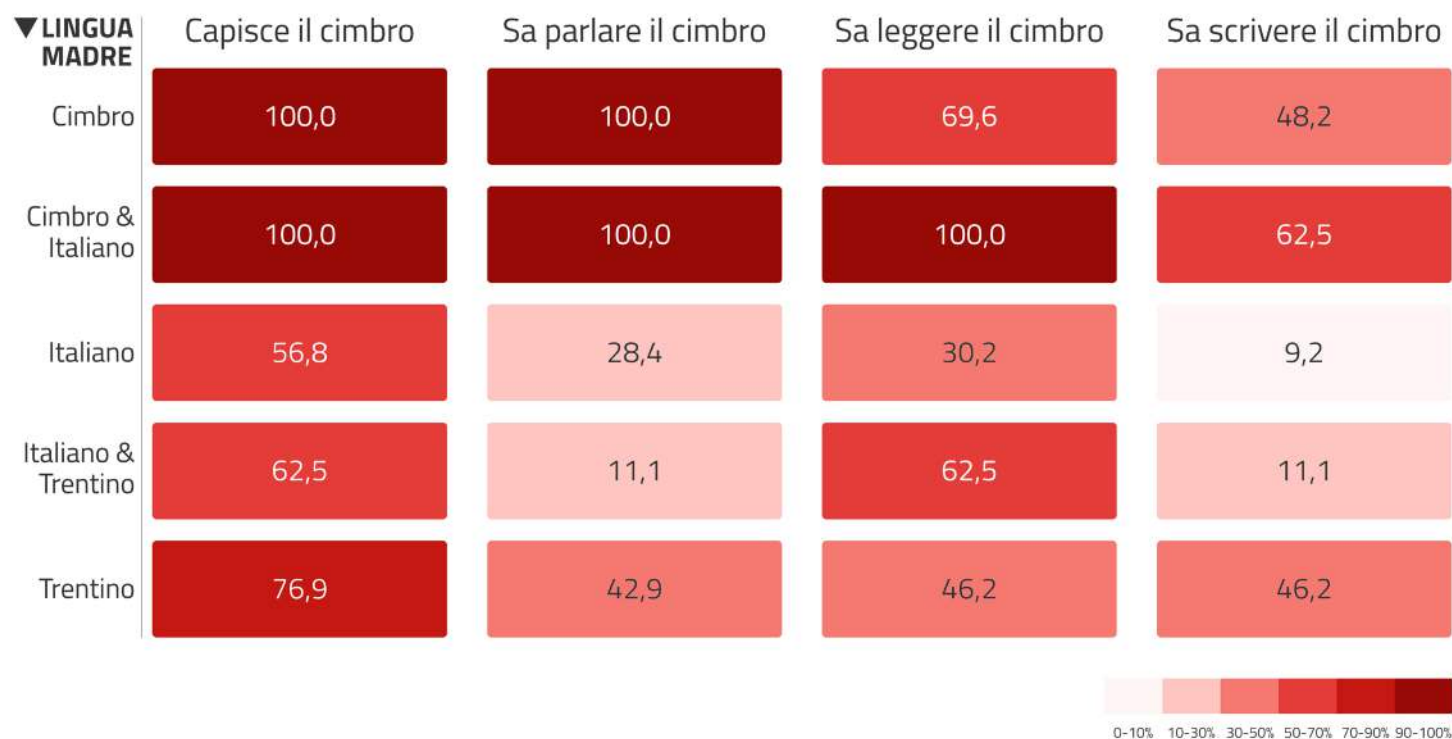

Risultati cimbro – Competenze

Q0800ZLM.perc. Capisce, sa parlare, sa leggere e sa scrivere in cimbro bene o abbastanza bene?
(Distribuzione per lingua madre)

CLAM
2021
CIMBRO
LABINO
MOCHENO

Il grafico mostra come variano le percentuali di comprensione e produzione del cimbro -orale e scritto- secondo la lingua madre dichiarata dagli informanti.