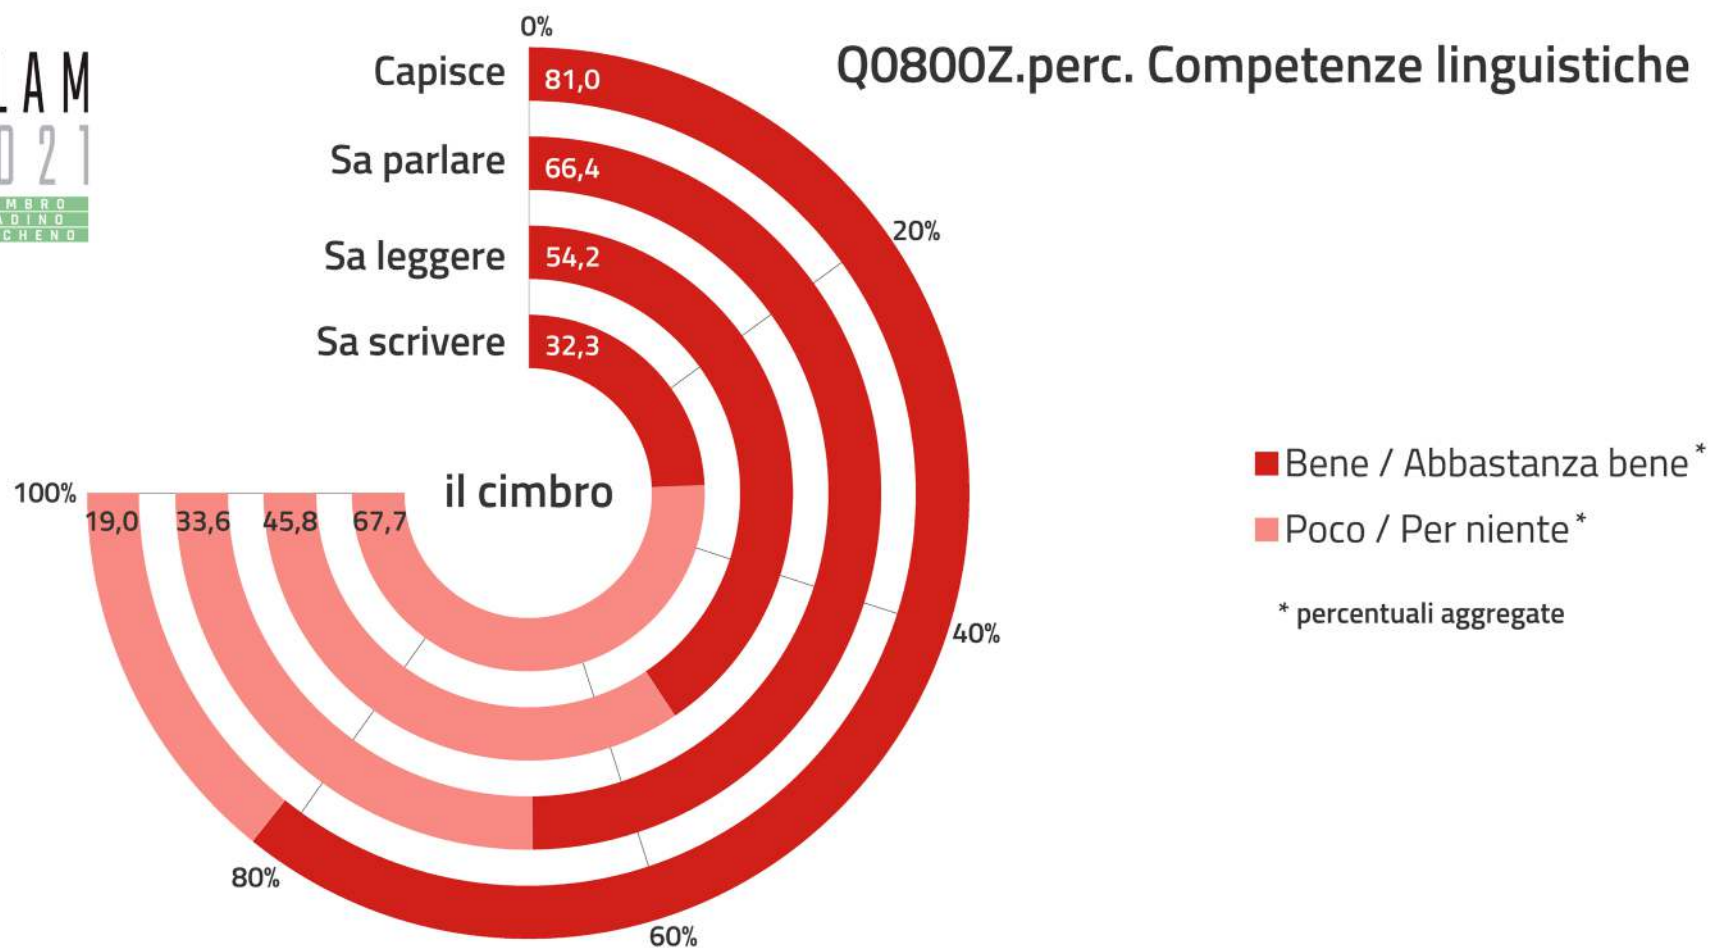

Risultati cimbro – Competenze

CLAM
2021
CIMBRO
LADINO
MÖCHENO

Il grafico mostra in quale percentuale gli informanti riconoscono di avere competenze buone/abbastanza buone, oppure competenze scarse/nulle rispettivamente nel parlare, nel capire, nel leggere e nello scrivere la lingua cimbra.