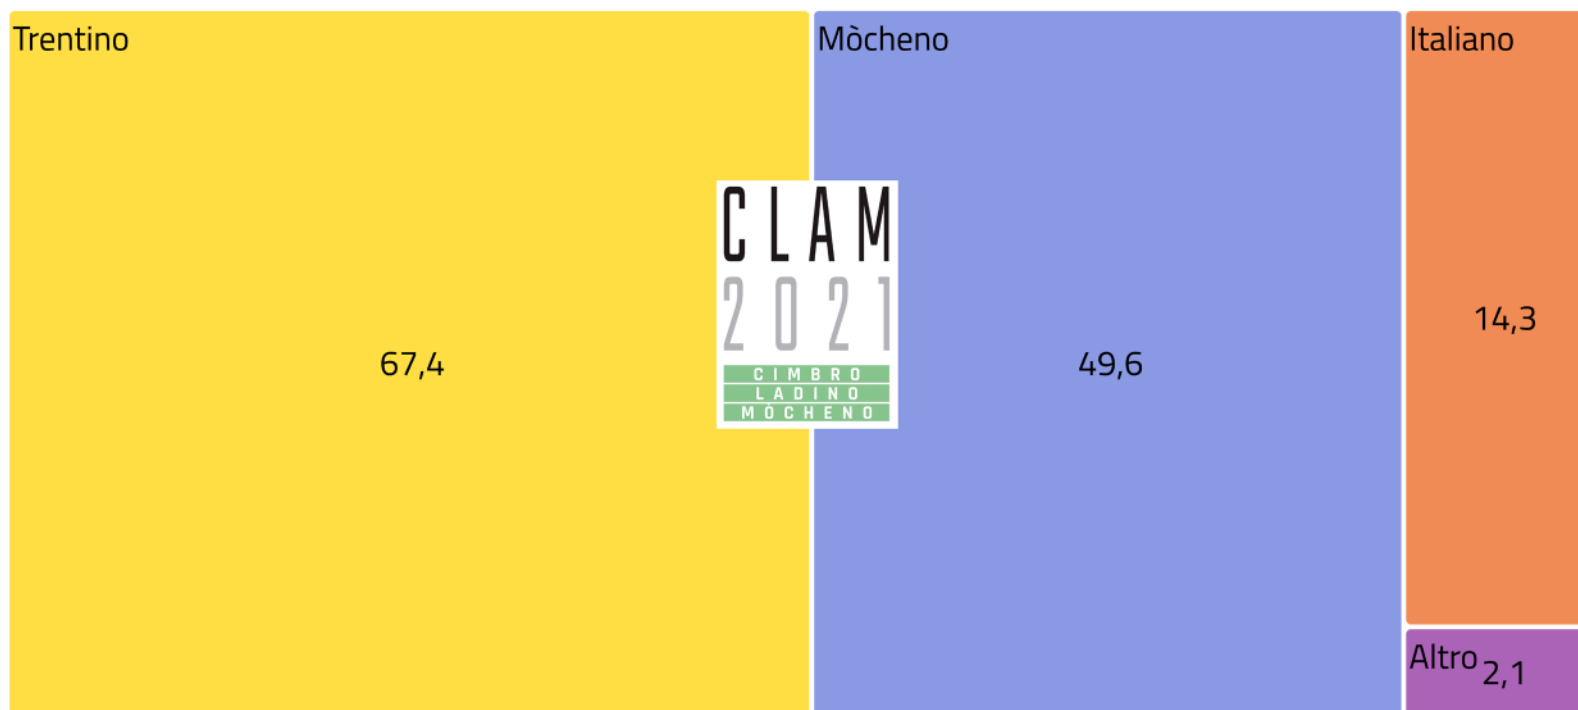

Risultati mòcheno – Usi

Q0400M.val. Lingua d'uso con parenti (Sempre-Molto)

Il grafico riporta la percentuale d'uso alto o esclusivo nella comunicazione con i parenti per l'italiano, il mòcheno, il trentino, e per altre lingue.